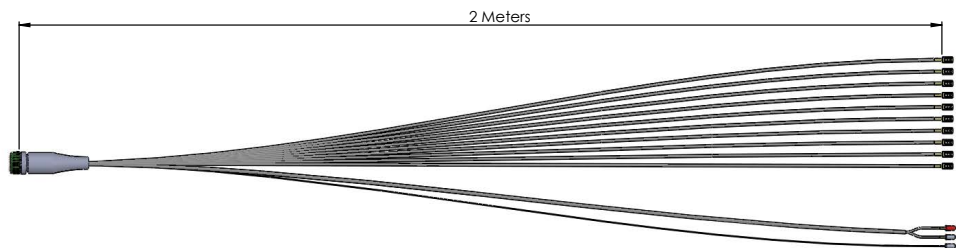

MIL-DTL-38999 Plug to 10x RJ-45 + 3x Banana Plug Cable Assembly

RJ45 Port	D38999 Pin	Function	RJ45 Port	D38999 Pin	Function	D38999 Pin	Switch Function	Connection
1	9	MDA+	6	109	MDA+	1	VCC	Banana
	17	MDA-		117	MDA-	2	VCC	Banana
	10	MDB+		110	MDB+	3	VCC	Banana
	18	MDB-		118	MDB-	4	VCC	Banana
	11	MDC+		111	MDC+			
	19	MDC-		119	MDC-	5	GND	Banana
	12	MDD+		112	MDD+	6	GND	Banana
	20	MDD-	120	MDD-	7	GND	Banana	
						14	GND	Banana
2	25	MDA-	7	90	MDA+			
	36	MDA+		101	MDA-	100	RESET	Banana
	26	MDB-		91	MDB+			
	37	MDB+		102	MDB-			
	27	MDC-		92	MDC+			
	38	MDC+		103	MDC-			
	28	MDD+		93	MDD+			
	39	MDD+	104	MDD-				
3	48	MDA+	8	66	MDA+			
	59	MDA-		78	MDA-			
	49	MDB+		67	MDB+			
	60	MDB-		79	MDB-			
	50	MDC+		68	MDC+			
	61	MDC-		80	MDC-			
	51	MDD+		69	MDD+			
	62	MDD-	81	MDD-				
4	71	MDA+	9	43	MDA+			
	82	MDA-		55	MDA-			
	72	MDB+		44	MDB+			
	83	MDB-		56	MDB-			
	73	MDC+		45	MDC+			
	84	MDC-		57	MDC-			
		74		MDD+	46	MDD+		